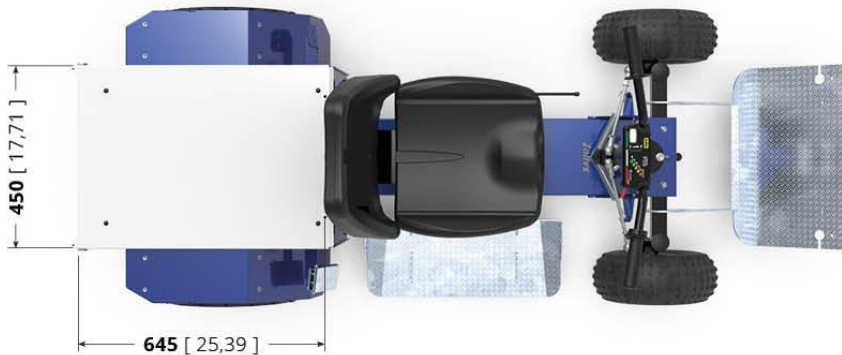

hátnézet

NEM CSAK SZŐLŐÜLTETVÉNYEKEN HASZNÁLHATÓ!

az ülése 360°-ban elforgatható

maga a jármű is fordulékony

pneumatikus kerekekkel felszerelve

kétfokozatú sebességállító gomb (opcionális)

standard és egyedi tartozékokkal is lehet választani

A JAY 800 műszaki paramétereit [ide kattintva](#) érhetőek el.

JAY 800

A JAY 800 terhelhetősége különböző dőlésszögű lejtőkön:

Alapesetben a JAY 800 teherbíró képessége 250 kg. Azonban vannak olyan körülmények, amelyek befolyásolhatják ezt a tulajdonságát. Ilyen például: