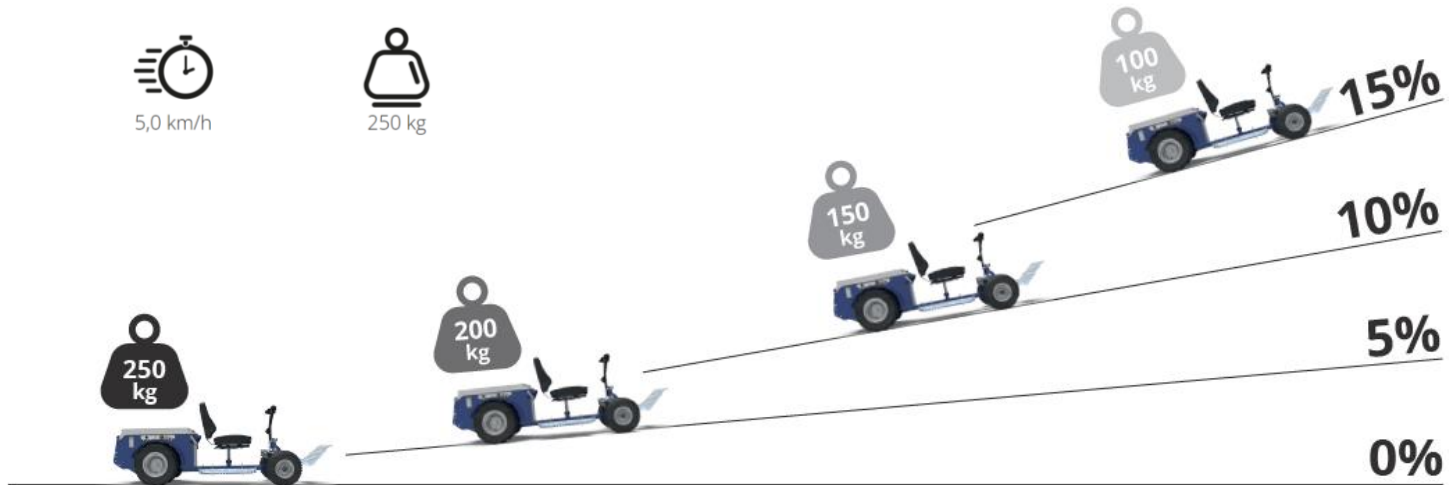

JAY 800

A JAY 800 terhelhetősége különböző dőlésszögű lejtőkön:

Alapesetben a JAY 800 teherbíró képessége 250 kg. Azonban vannak olyan körülmények, amelyek befolyásolhatják ezt a tulajdonságát. Ilyen például:

- a talaj típusa, amelyen a vontatást végzik;
- vontatás sík talajon vagy lejtőn;
- ballasztok használata vagy éppen azok mellőzése;
- a járműre és a pótkocsira szerelt kerekek típusa.