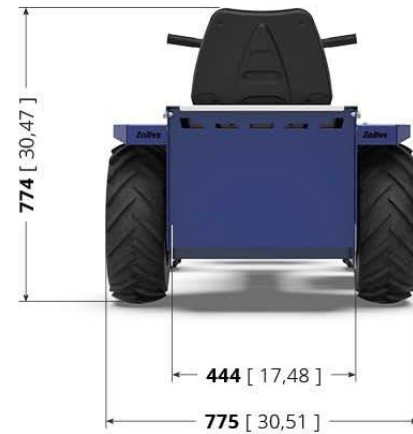

hátnézet

NEM CSAK SZŐLŐÜLTETVÉNYEKEN HASZNÁLHATÓ!

az ülése 360°-ban elforgatható

maga a jármű is fordulékony

pneumatikus kerekekkel felszerelve

kétfokozatú sebességállító gomb (opcionális)

standard és egyedi tartozékokkal is lehet választani

A JAY 800 műszaki paramétereit [ide kattintva](#) érhetőek el.

JAY 800

A JAY 800 terhelhetősége különböző dőlésszögű lejtőkön:

Alapesetben a JAY 800 teherbíró képessége 250 kg. Azonban vannak olyan körülmények, amelyek befolyásolhatják ezt a tulajdonságát. Ilyen például: