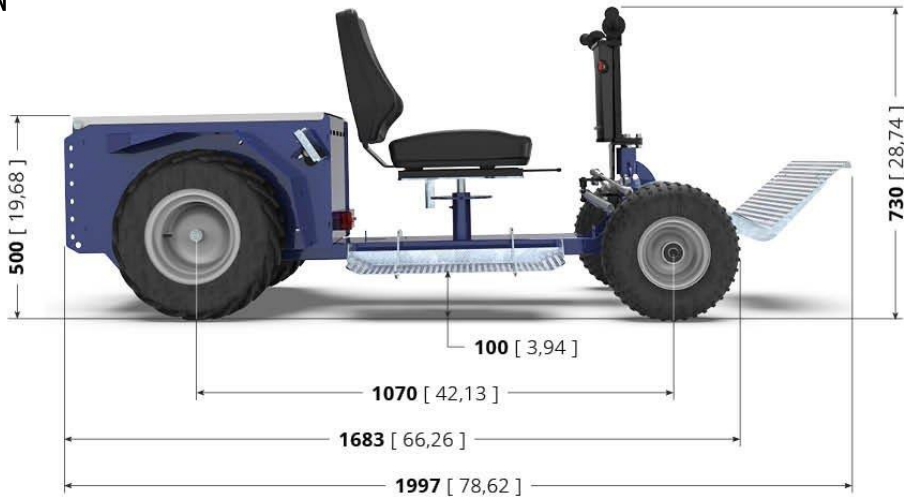

hátnézet

NEM CSAK SZŐLŐÜLTETVÉNYEKEN HASZNÁLHATÓ!

az ülése 360°-ban elforgatható

maga a jármű is fordulékony

pneumatikus kerekekkel felszerelve

kétfokozatú sebességállító gomb (opcionális)

standard és egyedi tartozékokkal is lehet választani

A JAY 800 műszaki paramétereit [ide kattintva](#) érhetőek el.

JAY 800

A JAY 800 terhelhetősége különböző dőlésszögű lejtőkön:

Alapesetben a JAY 800 teherbíró képessége 250 kg. Azonban vannak olyan körülmények, amelyek befolyásolhatják ezt a tulajdonságát. Ilyen például:

- a talaj típusa, amelyen a vontatást végzik;
- vontatás sík talajon vagy lejtőn;
- ballasztok használata vagy éppen azok mellőzése;
- a járműre és a pótkocsira szerelt kerekek típusa.

JAY 800

Megfelelő kerek minden igényhez

A JAY 800 alapfelszereltségként traktor pneumatikus kerekeket kap, mely alkalmas elsősorban kültéri használatra, ideális sáros vagy egyenetlen talajon. Garantálja a maximális tapadást és a nagyon alacsony rezgésszintet, mindemellett még rendkívül ellenállóak is.